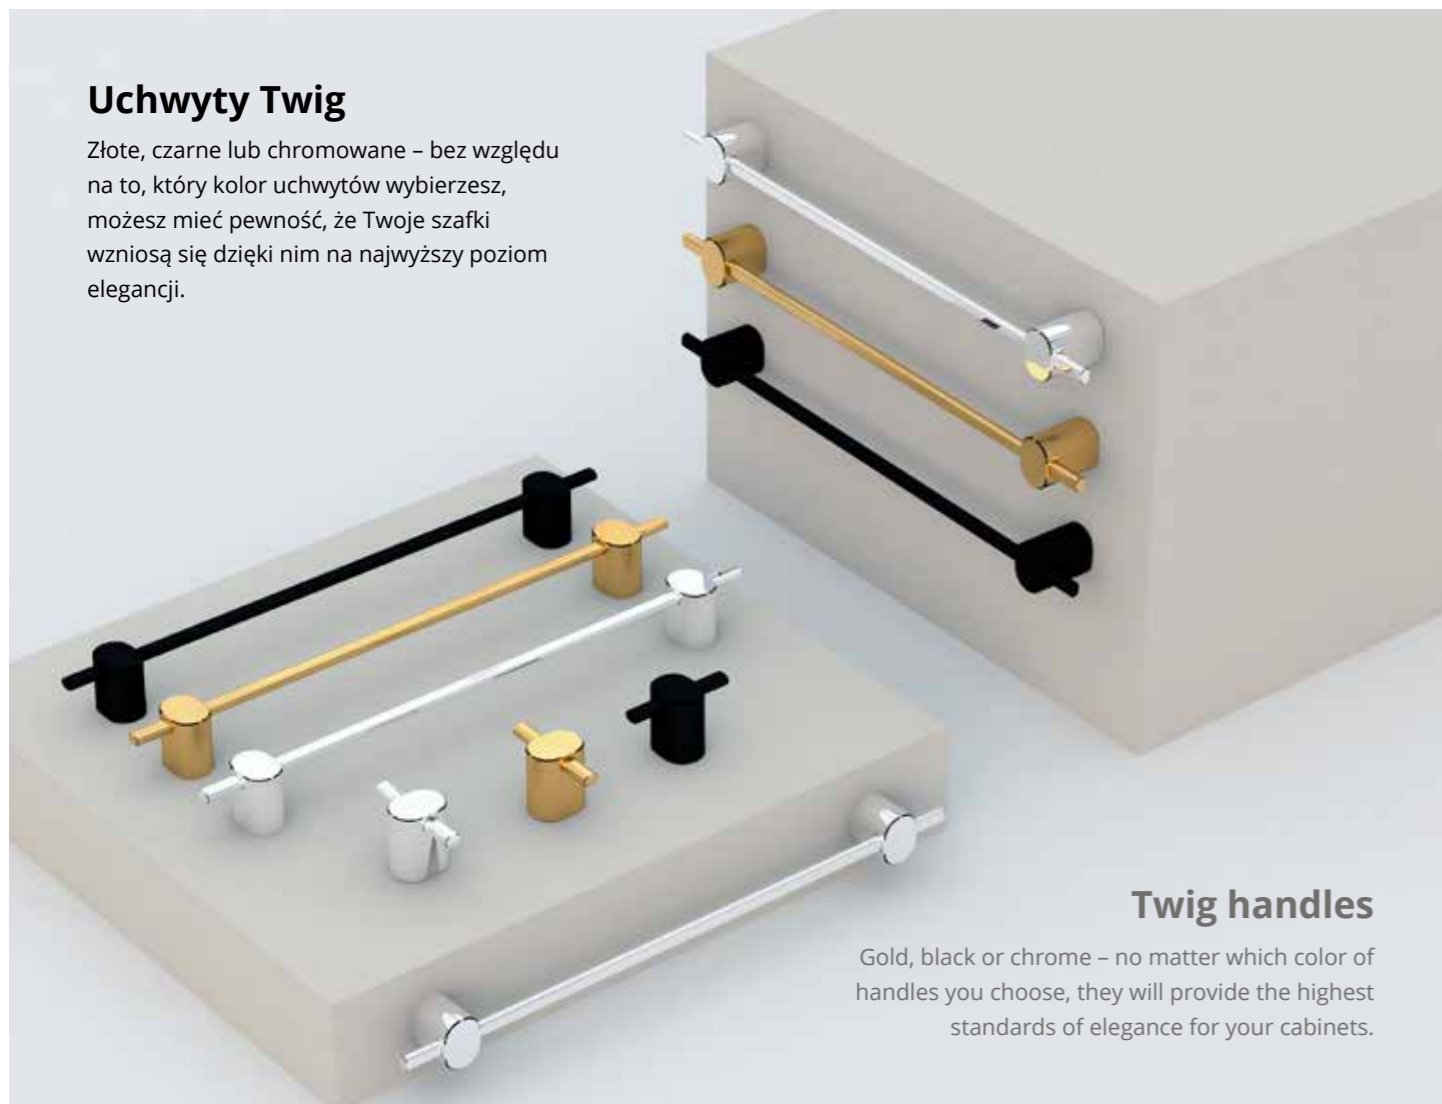

Uchwyty Twig

Złote, czarne lub chromowane – bez względu na to, który kolor uchwytów wybierzesz, możesz mieć pewność, że Twoje szafki wzniosą się dzięki nim na najwyższy poziom elegancji.

Twig handles

Gold, black or chrome – no matter which color of handles you choose, they will provide the highest standards of elegance for your cabinets.