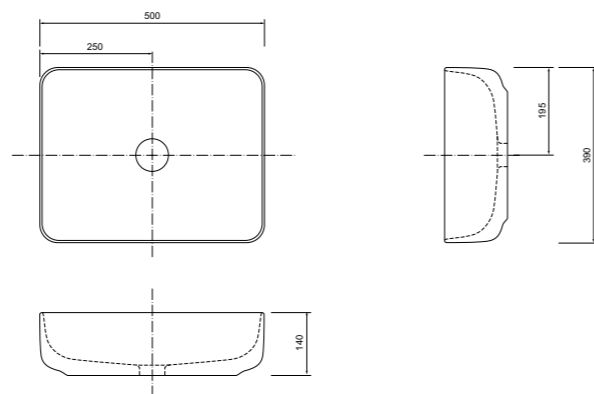

Teramo umywalka nablutowa | countertop washbasin

materiał: ceramika   indeks: 5070   cena netto: 460 zł
material: ceramics   index: 5070   cena brutto: 565,80 zł
price: 109 €