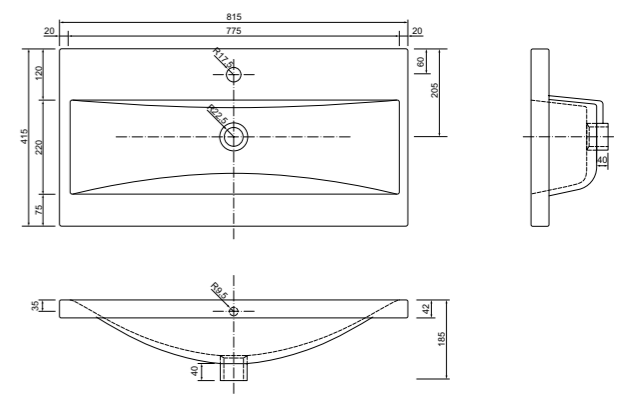

Go 80 umywalka meblowa | inset basin

materiał: ceramika indeks: 1054 cena netto: 430 zł
cena brutto: 528,90 zł
material: ceramics index: 1054 price: 102 €