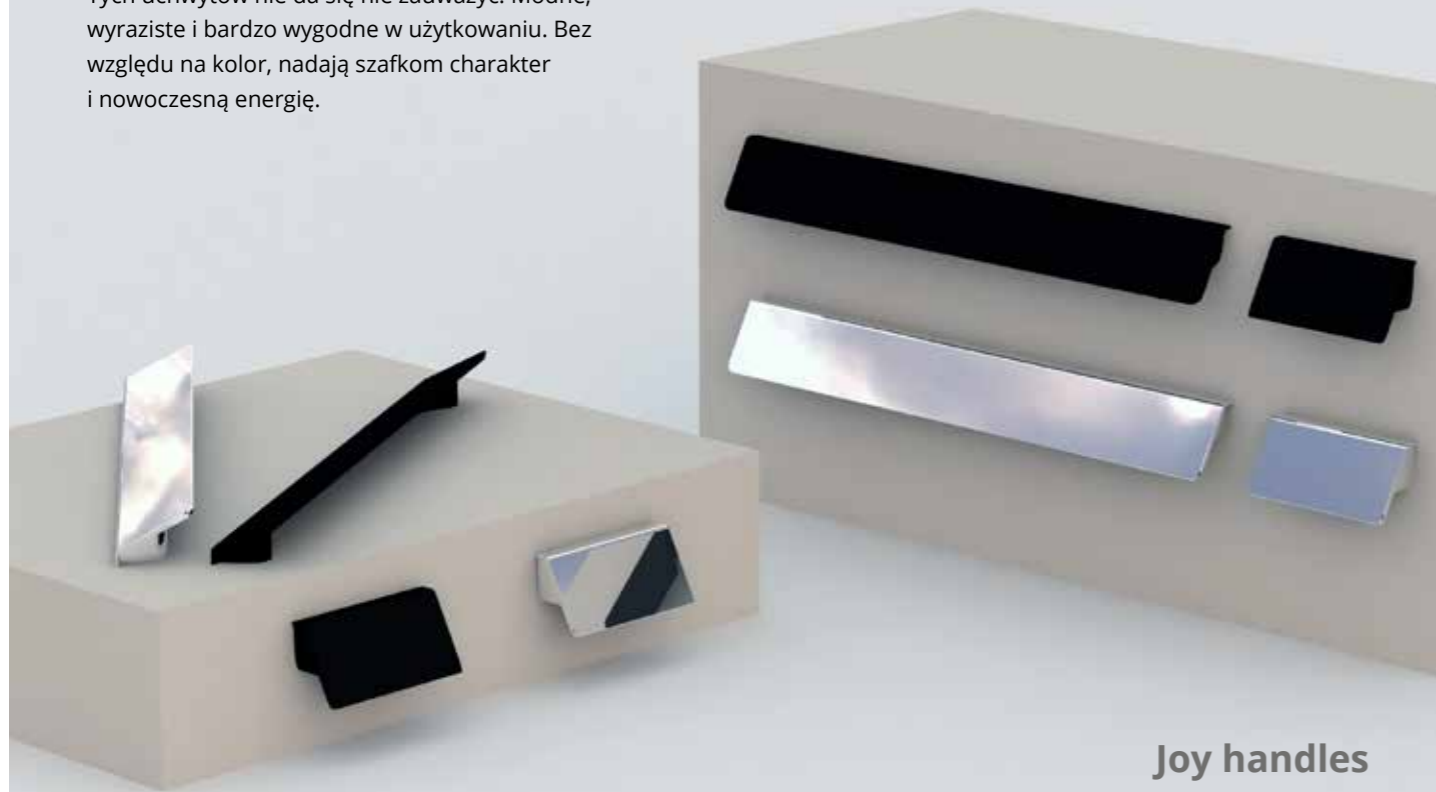

Jo handle mounting variants

- czarny mat

black matt

- chrom połysk

chrome high gloss

Uchwyty Joy

Tych uchwytów nie da się nie zauważyć. Modne, wyraziste i bardzo wygodne w użytkowaniu. Bez względu na kolor, nadają szafkom charakter i nowoczesną energię.