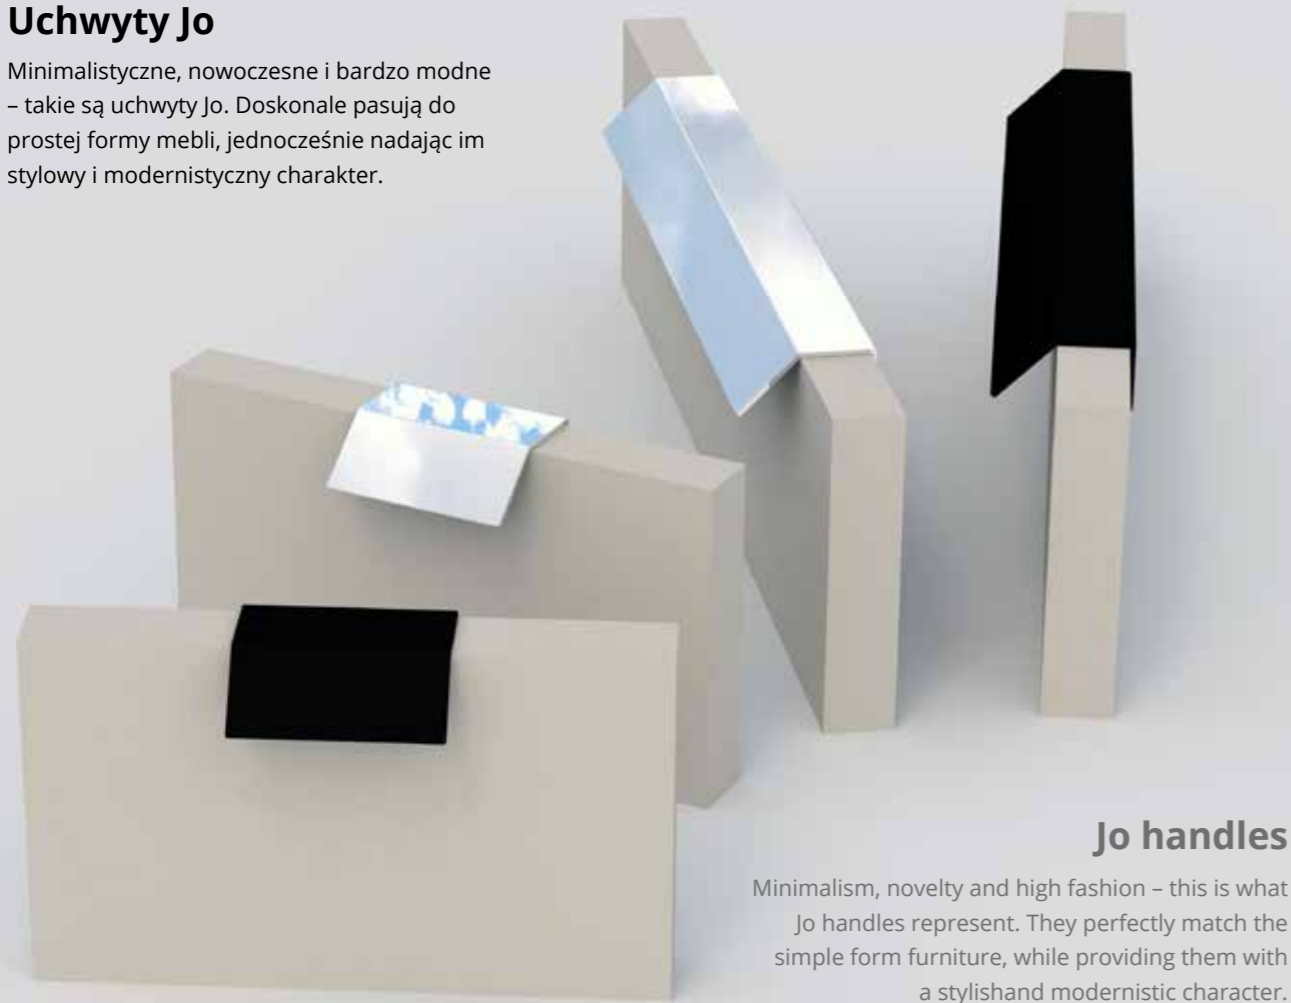

Warianty montażu uchwyty Latte

Latte handle mounting variants

- czarny mat
black matt

- złoty połysk
gold high gloss

- chrom połysk
chrome high gloss

Uchwyty Jo

Minimalistyczne, nowoczesne i bardzo modne – takie są uchwyty Jo. Doskonale pasują do prostej formy mebli, jednocześnie nadając im stylowy i modernistyczny charakter.