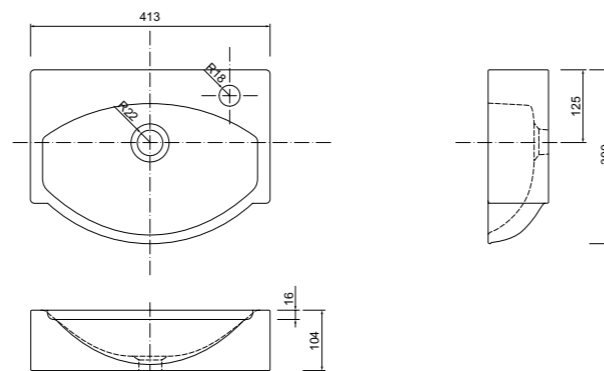

materiał: ceramika indeks: 1508 cena netto: 260 zł
cena brutto: 319,80 zł
material: ceramics index: 1508 price: 62 €

Club 40 umywalka meblowa | inset basin **NEW**

materiał: ceramika indeks: 1517 cena netto: 250 zł
cena brutto: 307,50 zł
material: ceramics index: 1517 price: 59 €