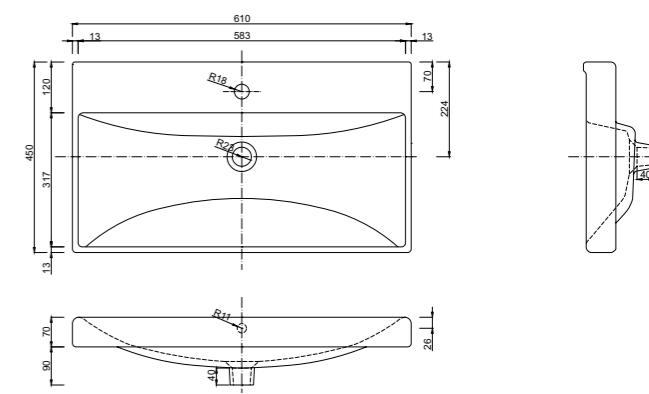

Verso 60 umywalka meblowa | inset basin

materiał: ceramika   indeks: 1042   cena netto: 350 zł
material: ceramics   index: 1042   cena brutto: 430,50 zł
price: 83 €