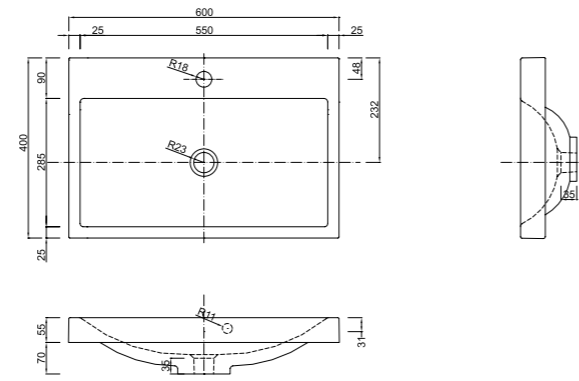

Olex 60 umywalka meblowa | inset basin