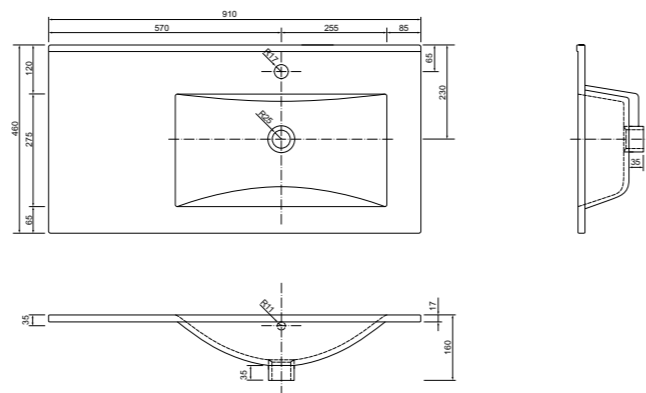

Plan 90 prawa umywalka meblowa prawa | inset basin right **NEW**

materiał: ceramika indeks: 1729 cena netto: 700 zł
cena brutto: 861,00 zł
material: ceramics index: 1729 price: 165 €