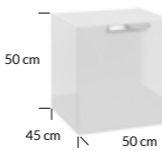

Faro B50 szafka pod blat z koszem | countertop cabinet with basket

szafka wisząca z 1 szufladą | wall hang cabinet with 1 drawer

kolor frontu front colour	kolor korpusu body colour	indeks index	cena netto	cena brutto	net price
☐ lakier biały połysk lacquer white high gloss	lakier biały połysk lacquer white high gloss	001-B-05014	891,00 zł	1095,93 zł	210 €
☐ lakier kaszmir mat lacquer cashmere matt	lakier kaszmir mat lacquer cashmere matt	001-B-05015	891,00 zł	1095,93 zł	210 €
☐ dekor dąb artisan decor artisan oak	dekor dąb artisan decor artisan oak	001-B-05013	891,00 zł	1095,93 zł	210 €
☐ dekor orzech rockford decor rockford nut	dekor orzech rockford decor rockford nut	001-B-05016	891,00 zł	1095,93 zł	210 €