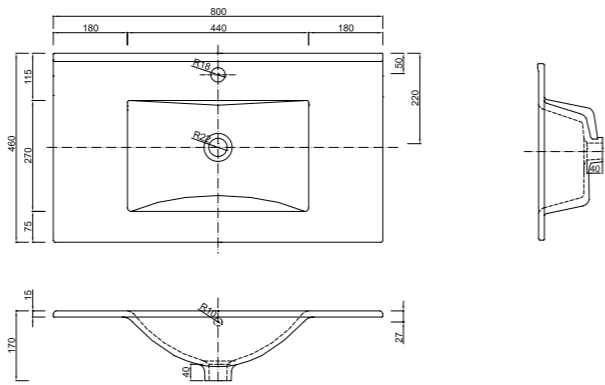

Plan 80 umywalka meblowa | inset basin

materiał: ceramika indeks: 1724 cena netto: 399 zł
cena brutto: 490,77 zł
material: ceramics index: 1724 price: 94 €

Puro 80 umywalka meblowa | inset basin