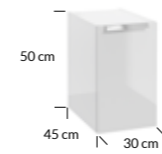

Faro B30 szafka pod blat | countertop cabinet

szafka wisząca z 1 drzwiami | wall hang cabinet with 1 door

kolor frontu front colour	kolor korpusu body colour	indeks index	cena netto	cena brutto	net price
☐ lakier biały połysk lacquer white high gloss	lakier biały połysk lacquer white high gloss	001-B-03010	462,00 zł	568,26 zł	109 €
☐ lakier kaszmir mat lacquer cashmere matt	lakier kaszmir mat lacquer cashmere matt	001-B-03011	462,00 zł	568,26 zł	109 €
☐ dekor dąb artisan decor artisan oak	dekor dąb artisan decor artisan oak	001-B-03009	462,00 zł	568,26 zł	109 €
☐ dekor orzech rockford decor rockford nut	dekor orzech rockford decor rockford nut	001-B-03012	462,00 zł	568,26 zł	109 €