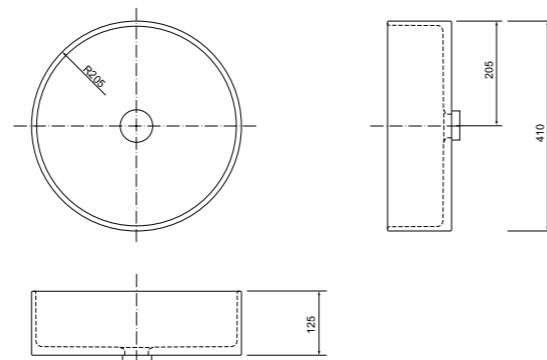

material: ceramika
material: ceramics

indeks: 5038
index: 5038

cena netto: 350 zł
cena brutto: 430,50 zł
price: 83 €