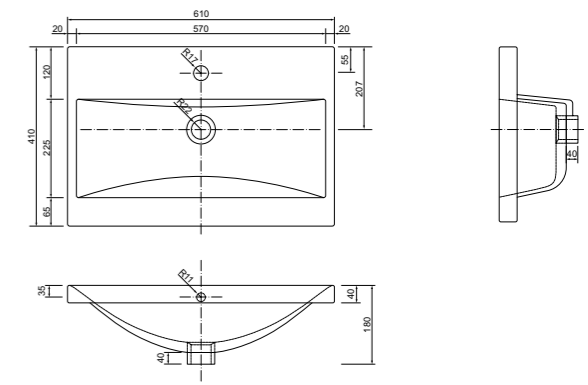

materiał: ceramika indeks: 1052 cena netto: 320 zł
cena brutto: 393,60 zł
material: ceramics index: 1052 price: 76 €