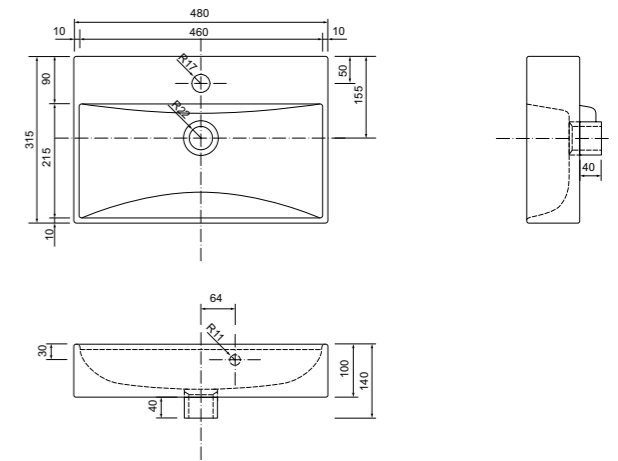

Venezia 50 umywalka meblowa | inset basin **NEW**