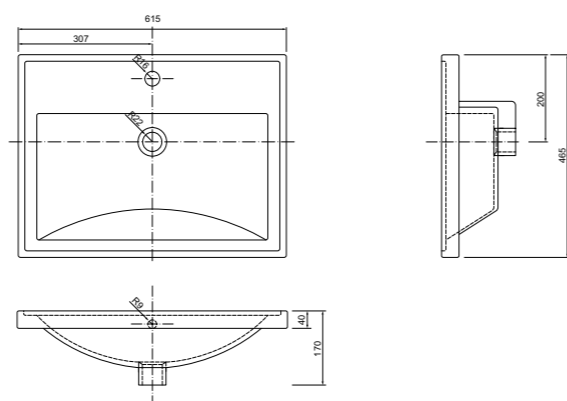

Nanu 60 umywalka meblowa | inset basin

materiał: ceramika   indeks: 1032   cena netto: 320 zł
material: ceramics   index: 1032   cena brutto: 393,60 zł
price: 76 €