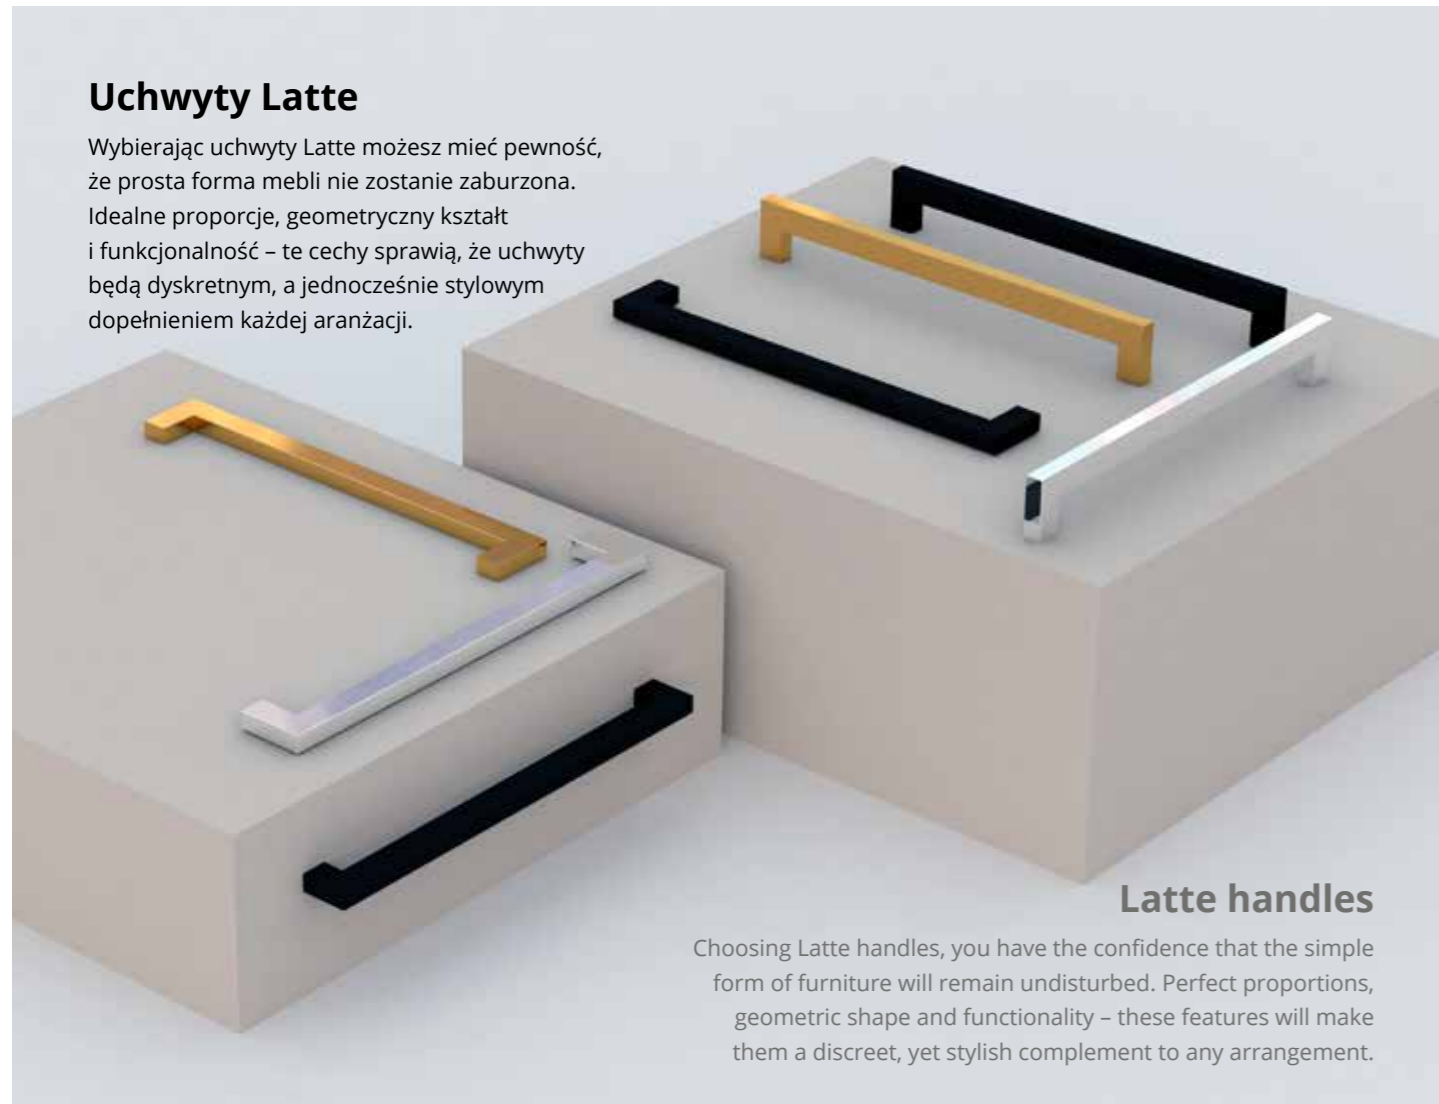

Warianty montażu uchwyty Twig

Twig handle mounting variants

● czarny mat
black matt

● złoty połysk
gold high gloss

● chrom połysk
chrome high gloss

Uchwyty Latte

Wybierając uchwyty Latte możesz mieć pewność, że prosta forma mebli nie zostanie zaburzona. Idealne proporcje, geometryczny kształt i funkcjonalność – te cechy sprawiają, że uchwyty będą dyskretnym, a jednocześnie stylowym dopełnieniem każdej aranżacji.

Latte handles

Choosing Latte handles, you have the confidence that the simple form of furniture will remain undisturbed. Perfect proportions, geometric shape and functionality – these features will make them a discreet, yet stylish complement to any arrangement.