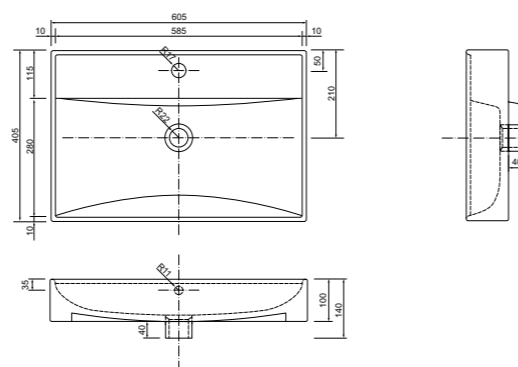

Ido 60 umywalka nablutowa | countertop washbasin **NEW**

materiał: ceramika   indeks: 1062   cena netto: 390 zł
material: ceramics   index: 1062   cena brutto: 479,70 zł
price: 92 €