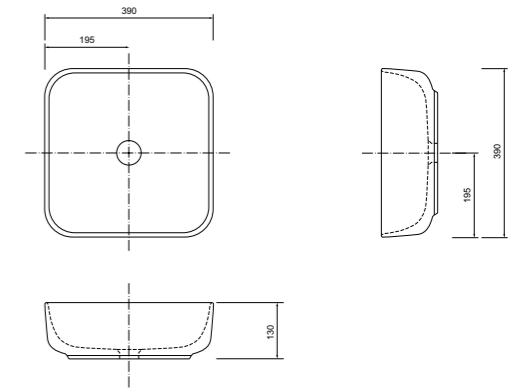

material: ceramika
material: ceramics

indeks: 5048
index: 5048

cena netto: 350 zł
cena brutto: 430,50 zł
price: 83 €