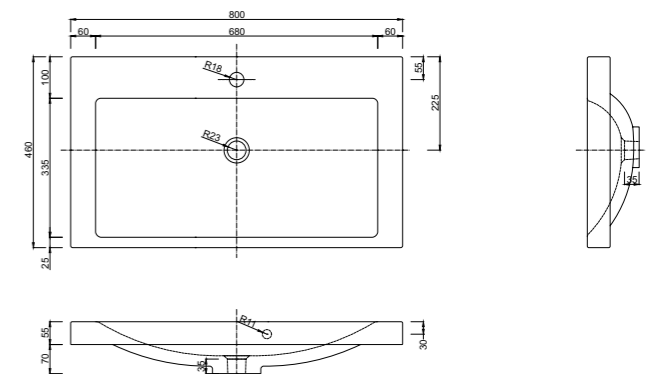

Zeen 80 umywalka meblowa | inset basin

materiał: konglomerat   indeks: 1554   cena netto: 460 zł
material: mineral composite   index: 1554   cena brutto: 565,80 zł
price: 109 €