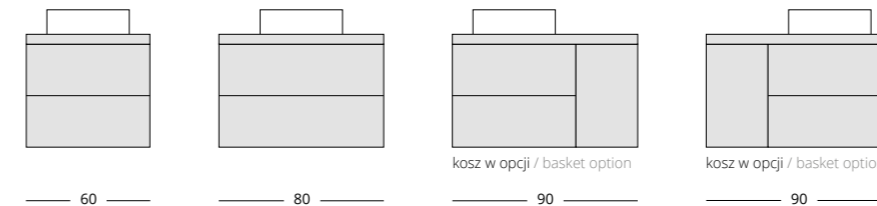

Moduły kolekcji Faro

Faro collection modules

szafki pod umywalkę | washbasin cabinets