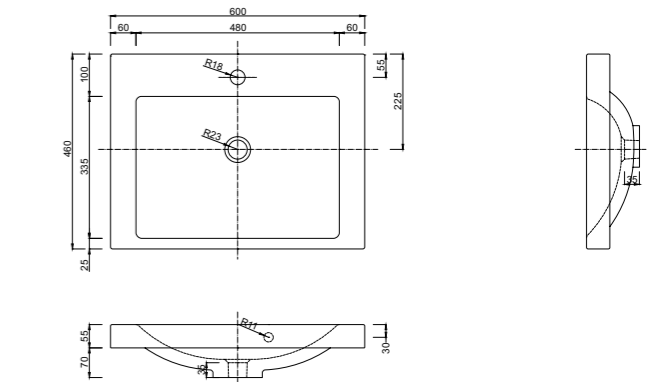

Zeen 60 umywalka meblowa | inset basin

materiał: konglomerat   indeks: 1552   cena netto: 350 zł
material: mineral composite   index: 1552   cena brutto: 430,50 zł
price: 83 €