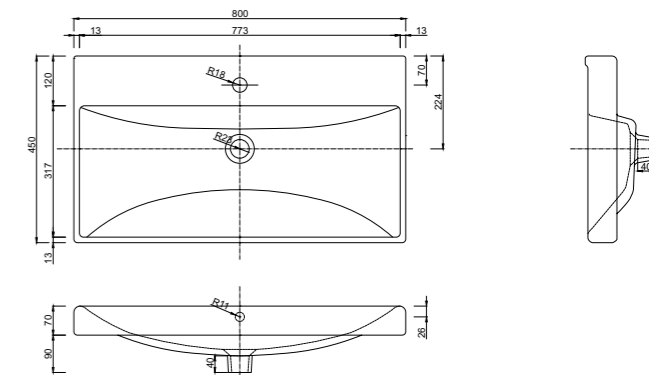

Verso 80 umywalka meblowa | inset basin

materiał: ceramika   indeks: 1044   cena netto: 460 zł
material: ceramics   index: 1044   cena brutto: 565,80 zł
price: 109 €