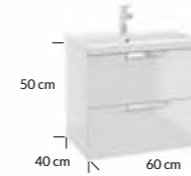

Faro D60 szafka podumywalkowa | washbasin cabinet

szafka z możliwością zastosowania umywalki meblowej | cabinet with the possibility of using a inset basin

szafka wisząca z 2 szufladami | wall hang cabinet with 2 drawers

kolor frontu front colour	kolor korpusu body colour	indeks index	cena netto	cena brutto	net price
☐ lakier biały połysk lacquer white high gloss	lakier biały połysk lacquer white high gloss	001-D-06043	572,00 zł	703,56 zł	135 €
☐ lakier kaszmir mat lacquer cashmere matt	lakier kaszmir mat lacquer cashmere matt	001-D-06071	572,00 zł	703,56 zł	135 €
☐ dekor dąb artisan decor artisan oak	dekor dąb artisan decor artisan oak	001-D-06044	572,00 zł	703,56 zł	135 €
☐ dekor orzech rockford decor rockford nut	dekor orzech rockford decor rockford nut	001-D-06072	572,00 zł	703,56 zł	135 €

pasujące umywalki meblowe | matching inset basins

Go 60	ceramika | ceramics	1052	320,00 zł	393,60 zł	76 €
Olex 60	konglomerat | mineral composite	2022	320,00 zł	393,60 zł	76 €

NEW

NEW