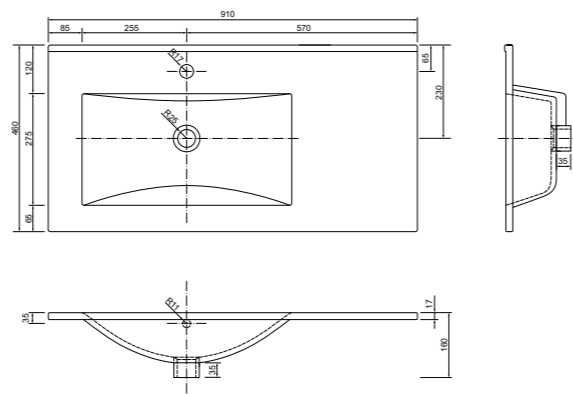

Plan 90 lewa umywalka meblowa lewa | inset basin left **NEW**

materiał: ceramika indeks: 1725 cena netto: 700 zł
cena brutto: 861,00 zł
material: ceramics index: 1725 price: 165 €

Go 60 umywalka meblowa | inset basin