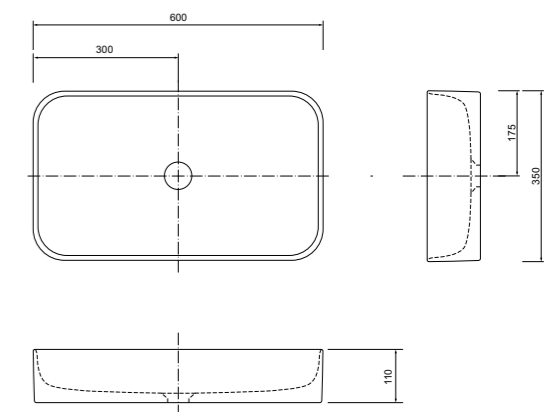

material: ceramika
material: ceramics

indeks: 5082
index: 5082

cena netto: 350 zł
cena brutto: 430,50 zł
price: 83 €