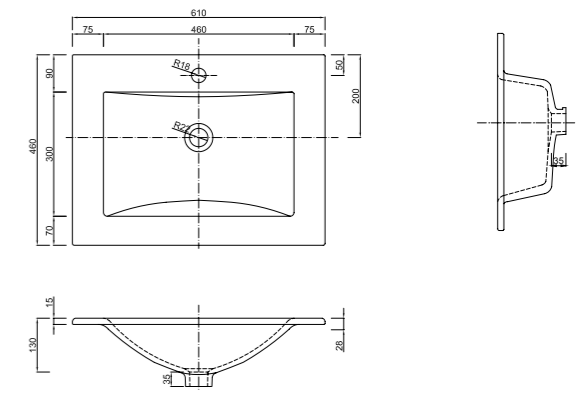

materiał: szkło indeks: 3072 cena netto: 664 zł
cena brutto: 816,72 zł
material: glass index: 3072 price: 157 €