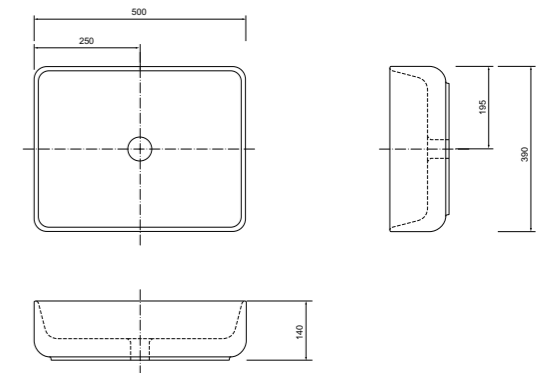

cena netto: 350 zł
cena brutto: 430,50 zł
price: 83 €

Vieneto umywalka nablutowa | countertop washbasin

material: ceramika
material: ceramics

indeks: 5060
index: 5060

cena netto: 350 zł
cena brutto: 430,50 zł
price: 83 €