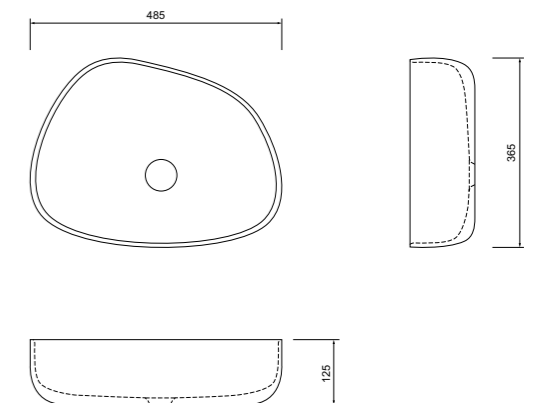

material: ceramika
material: ceramics

indeks: 5050
index: 5050

cena netto: 350 zł
cena brutto: 430,50 zł
price: 83 €