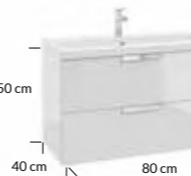

Faro D80 szafka podumywalkowa | washbasin cabinet

szafka z możliwością zastosowania umywalki meblowej | cabinet with the possibility of using a inset basin

szafka wisząca z 2 szufladami | wall hang cabinet with 2 drawers

kolor frontu front colour	kolor korpusu body colour	indeks index	cena netto	cena brutto	net price
☐ lakier biały połysk lacquer white high gloss	lakier biały połysk lacquer white high gloss	001-D-08024	638,00 zł	784,74 zł	151 €
☐ lakier kaszmir mat lacquer cashmere matt	lakier kaszmir mat lacquer cashmere matt	001-D-08049	638,00 zł	784,74 zł	151 €
☐ dekor dąb artisan decor artisan oak	dekor dąb artisan decor artisan oak	001-D-08023	638,00 zł	784,74 zł	151 €
☐ dekor orzech rockford decor rockford nut	dekor orzech rockford decor rockford nut	001-D-08050	638,00 zł	784,74 zł	151 €

pasujące umywalki meblowe | matching inset basins

Go 80	ceramika | ceramics	1054	430,00 zł	528,90 zł	102 €
Olex 80	konglomerat | mineral composite	2014	430,00 zł	528,90 zł	102 €

NEW

NEW