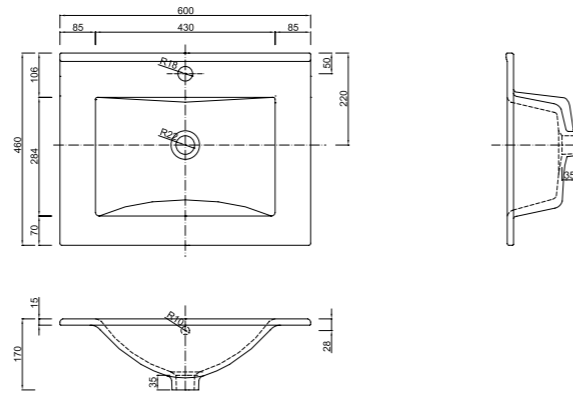

Plan 60 umywalka meblowa | inset basin

materiał: ceramika indeks: 1722 cena netto: 299 zł
cena brutto: 367,77 zł
material: ceramics index: 1722 price: 71 €

Puro 60 umywalka meblowa | inset basin