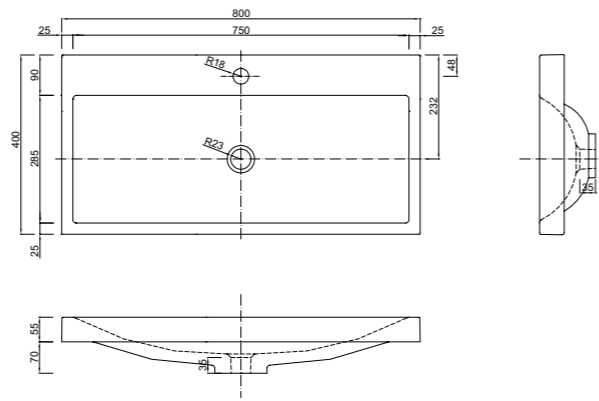

Olex 80 umywalka meblowa | inset basin