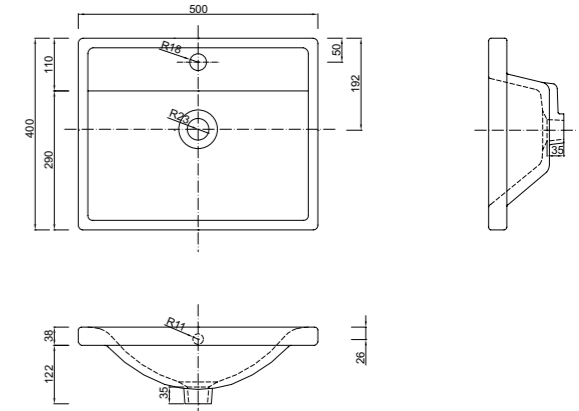

Barcelona 50 umywalka meblowa | inset basin