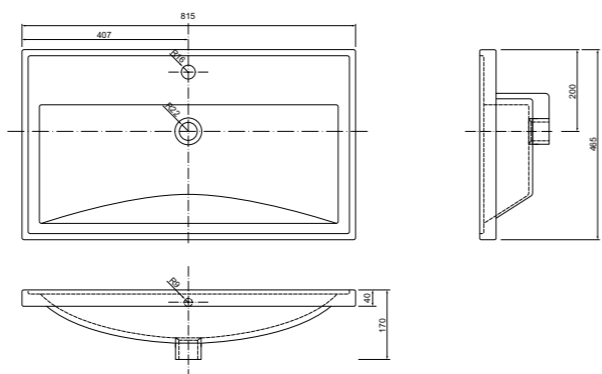

Nanu 80 umywalka meblowa | inset basin

materiał: ceramika   indeks: 1034   cena netto: 430 zł
material: ceramics   index: 1034   cena brutto: 528,90 zł
price: 102 €