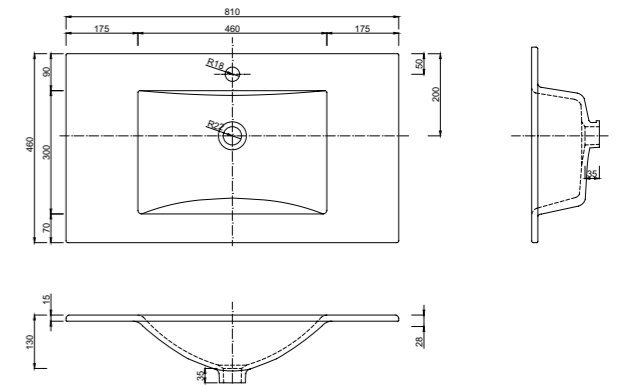

materiał: szkło indeks: 3074 cena netto: 803 zł
cena brutto: 987,69 zł
material: glass index: 3074 price: 189 €