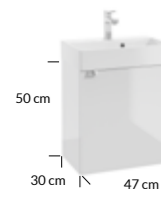

Faro D50 szafka podumywalkowa | washbasin cabinet **NEW**

szafka z możliwością zastosowania umywalki meblowej
cabinet with the possibility of using a inset basin