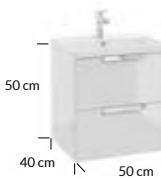

Faro D50 szafka podumywalkowa | washbasin cabinet

szafka z możliwością zastosowania umywalki meblowej
cabinet with the possibility of using a inset basin