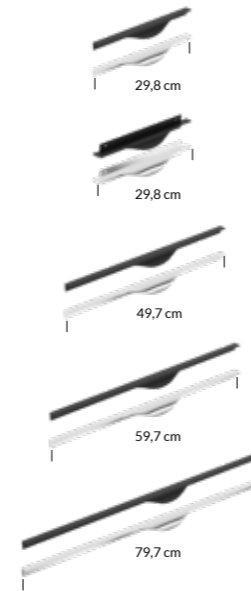

Joy uchwyty | handle NEW

do samodzielnego montażu na meblu | self-assembly on furniture

kolor colour	typ type	material material	indeks index	cena netto	cena brutto	net price
czarny mat black matt	dwupunktowy two-point	aluminium aluminium	001-H-00068	15,00 zł	18,45 zł	4 €
chrom połysk chrome high gloss	dwupunktowy two-point	aluminium aluminium	001-H-00067	15,00 zł	18,45 zł	4 €
czarny mat black matt	dwupunktowy two-point	aluminium aluminium	001-H-00066	25,00 zł	30,74 zł	6 €
chrom połysk chrome high gloss	dwupunktowy two-point	aluminium aluminium	001-H-00065	25,00 zł	30,74 zł	6 €

Luna uchwyty | handle NEW

do samodzielnego montażu na meblu | self-assembly on furniture

kolor colour	typ type	material material	indeks index	cena netto	cena brutto	net price
czarny mat black matt	listwowy strip	aluminium aluminium	001-H-00077	35,00 zł	43,05 zł	8 €
chrom połysk chrome high gloss	listwowy strip	aluminium aluminium	001-H-00078	35,00 zł	43,05 zł	8 €
czarny mat black matt	listwowy strip	aluminium aluminium	001-H-00071	45,00 zł	55,35 zł	11 €
chrom połysk chrome high gloss	listwowy strip	aluminium aluminium	001-H-00072	45,00 zł	55,35 zł	11 €
czarny mat black matt	listwowy strip	aluminium aluminium	001-H-00079	50,00 zł	61,50 zł	12 €
chrom połysk chrome high gloss	listwowy strip	aluminium aluminium	001-H-00080	50,00 zł	61,50 zł	12 €
czarny mat black matt	listwowy strip	aluminium aluminium	001-H-00075	60,00 zł	73,80 zł	14 €
chrom połysk chrome high gloss	listwowy strip	aluminium aluminium	001-H-00076	60,00 zł	73,80 zł	14 €
czarny mat black matt	listwowy strip	aluminium aluminium	001-H-00073	70,00 zł	86,10 zł	16 €
chrom połysk chrome high gloss	listwowy strip	aluminium aluminium	001-H-00074	70,00 zł	86,10 zł	16 €