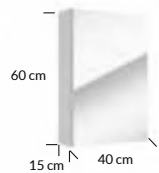

Salsa E40 szafka lustrzana | mirror cabinet

do skompletowania z gniazdem meblowym Combi Box
possibility to add the Combi Box furniture outlet