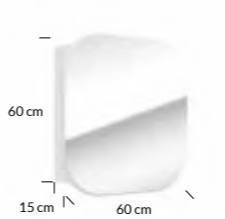

możliwość zawieszenia w pionie lub poziomie | vertical or horizontal

Mo-re E60 szafka lustrzana | mirror cabinet

szafka wisząca z 1 drzwiami | wall hang cabinet with 1 door

kolor frontu front colour	kolor korpusu body colour	indeks index	cena netto	cena brutto	net price
<input type="checkbox"/> lakier biały mat lacquer white matt	biały laminat white laminate	291-E-06001	1100,00 zł	1353,00 zł	259 €
<input checked="" type="checkbox"/> lakier czarny no fingerprint lacquer black no fingerprint	czarny black	291-E-06002	1100,00 zł	1353,00 zł	259 €