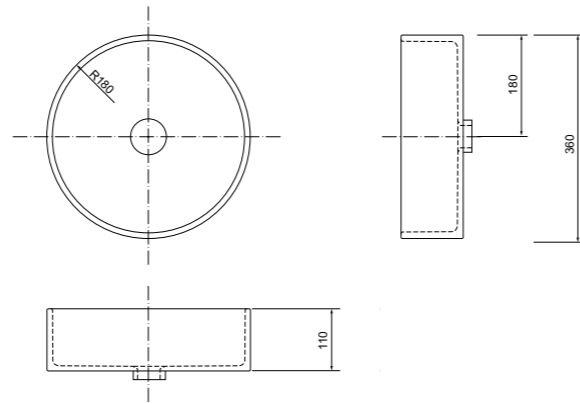

Umywalki Washbasins

Noel umywalka nablutowa | countertop washbasin

material: ceramika
material: ceramics

indeks: 5028
index: 5028

cena netto: 350 zł
cena brutto: 430,50 zł
price: 83 €

Bolia umywalka nablutowa | countertop washbasin